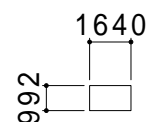

エコメガネ

パワコン	直列	並列	台数
JSPC-MS 5K 2	10	4	9
出力	49.5KW		

<JS- 275M-RJI 60>

工事名称	新規案件	システム形式	360枚 99.0KW	縮尺	300/1	東京都八王子市上柚木 207-2 TEL 042-670-5245
設置場所	千葉県印西市吉高字向田 1115-34	設置種目	野立て・20° 架台 / 1800㎡	設計日	2016-12-04	株式会社 イーストポイント