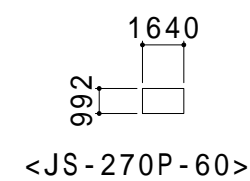

2410-3  
遠隔監視(エコメガネ)

パワコン	直列	並列	台数
JSPC-55MS-K2	10	4	9
出力	49.5KW		

工事名称	新規案件	システム形式	270W 360枚 9.72KW	縮尺	300/1	設計者 東京都八王子市上柚木 207-2 TEL 042-670-5245 株式会社 イーストポイント
設置場所	茨城県筑西市辻字西原 2410-3	設置種目	野立て 20° 架台	設計日	2017-6-11	