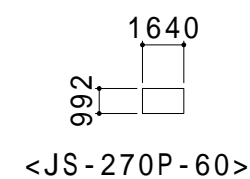

遠隔監視(エコメガネ)

パワコン	直列	並列	台数
JSPC-5MS-K2	10	4	9
出力	49.5KW		

工事名称	新規案件	システム形式	270W 360枚 97.2KW	縮尺	300/1	設計者 東京都八王子市上柚木 207-2 TEL 042-670-5245 株式会社 イーストポイント
設置場所	茨城県筑西市辻字西原 2410-3	設置種目	野立て 20° 架台 1094m ²	設計日	2018-1-17	