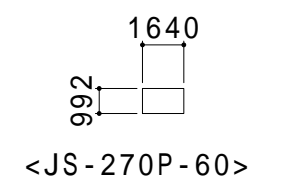

遠隔監視(エコメガネ)

パワコン	直列	並列	台数
JSPC-55MS-K2	7	4	5
	10	3	2
出力	38.5KW		

工事名称	新規案件	システム形式	200枚 540KW	縮尺	300/1	設計者 東京都八王子市上柚木 207-2 TEL 042-670-5245 株式会社 イーストポイント
設置場所	茨城県下妻市黒駒字東方 1086	設置種目	野立て 20° 架台 / 748m <sup>2</sup>	設計日	2018-1-9	