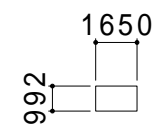

エコメガネ

パワコン	直列	並列	台数
XL-PS 5K 2	9	4	8
	8	4	1
出力	49.5KW		

<JKM 290M- 60-J>

工事名称	新規案件	システム形式	単結晶 290W 320枚 92.8KW	縮尺	300/1	設計者 東京都八王子市上柚木 207-2 TEL 042-670-5245 株式会社 イーストポイント
設置場所	茨城県下妻市高道祖 3804	設置種目	野立て・20° 架台 / 1085m ²	設計日	2018-02-28	