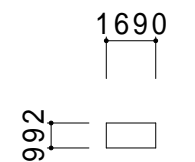

遠隔監視

パワコン	直列	並列	台数
VBPC 255GC 1	8	4	8
	8	3	1
出力	49.5KW		

<DM370M156-72>

工事名称	新規案件	システム形式	370W 280枚 103.6kW	縮尺	300/1	設計者 東京都町田市相原町 4554-3 TEL 042-785-3880 株式会社 イーストポイント
設置場所	茨城県筑西市辻字西原 2441	設置種目	野立て 20° 4段架台 / 1200m <sup>2</sup>	設計日	2018-12-11	