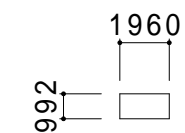

遠隔監視

パワコン	直列	並列	台数
VBPC 255GC 1	8	4	8
	8	3	1
出力	49.5KW		

<DM370-M156-72>

工事名称	新規案件	システム形式	単結晶 370W 280枚 103.6kW	縮尺	300/1	設計者 東京都町田市相原町 4554-3 TEL 042-785-3880 株式会社 イーストポイント
設置場所	茨城県筑西市折本 735-5	設置種目	野立て 20° 4段 5架台 / 1540m ²	設計日	2019-1-11	