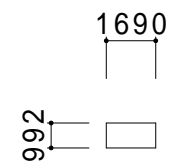

遠隔監視

| パワコン         | 直列     | 並列 | 台数 |
|--------------|--------|----|----|
| VBPC 255GC 1 | 8      | 4  | 9  |
| 出力           | 49.5KW |    |    |

<DM370M156-72>

|      |                   |        |                                   |     |            |  |
|------|-------------------|--------|-----------------------------------|-----|------------|--|
| 工事名称 | 新規案件              | システム形式 | 370W 28枚 106.5kW                  | 縮尺  | 300/1      | 設計者 東京都町田市相原町 4554-3 TEL 042-785-3880<br>株式会社 イーストポイント |
| 設置場所 | 茨城県筑西市辻字西原 2442-1 | 設置種目   | 野立て 20° 4段架台 / 1200m <sup>2</sup> | 設計日 | 2018-12-11 |  |