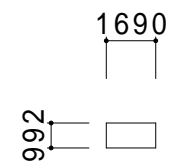

遠隔監視

パワコン	直列	並列	台数
VBPC 255GC 1	8	4	2
	7	4	7
出力	49.5KW		

<DM370M156-72>

工事名称	新規案件	システム形式	370W 260枚 96.2kW	縮尺	300/1	設計者 東京都町田市相原町 4554-3 TEL 042-785-3880 株式会社 イーストポイント
設置場所	茨城県筑西市辻字西原 2445-2446	設置種目	野立て 15° 4段架台 / 970m ²	設計日	2019-2-14	