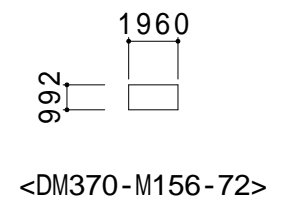

遠隔監視

パワコン	直列	並列	台数
VBPC 253GC 1	8	4	9
出力	49.5KW		

工事名称	新規案件	システム形式	370W 28枚 106.5KW	縮尺	300/1	設計者 東京都町田市相原町 4554-3 TEL 042-785-3880 株式会社 イーストポイント
設置場所	栃木県足利市月谷町字和田 1211-4 他 筆	設置種目	野立て・20° 架台 / 1339m ²	設計日	2019-3-19	