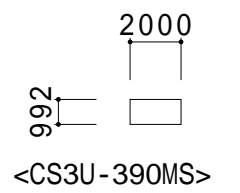

遠隔監視

パワコン	直列	並列	台数
VBPC 255GC 1	8	4	8
	7	4	1
出力	49.5KW		

傾斜部分等が有りますのでパネル配置は暫定となります。

工事名称	新規案件	システム形式	390W 28枚 110.76KW	縮尺	300/1	設計者 東京都町田市相原町 4554-3 TEL 042-785-3880 株式会社 イーストポイント
設置場所	茨城県下妻市下宮 994-8	設置種目	野立て 30° 架台 2704m ²	設計日	2019-12-25	