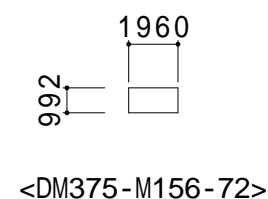

遠隔監視

パワコン	直列	並列	台数
VBPC 255GC 1	8	4	9
出力	49.5KW		

配置図面は公図をもとに作成しております。実際の設置は異なる場合が有ります。

工事名称	新規案件	システム形式	35W 28枚 108.0KW	縮尺	300/1	設計者 東京都町田市相原町 4554-3 TEL 042-785-380 株式会社 イーストポイント
設置場所	茨城県下妻市下宮994 B	設置種目	野立て 20° 架台/ 1352m ²	設計日	2019-5-30	