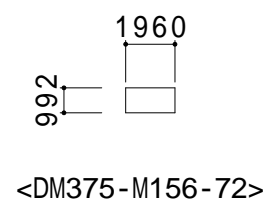

遠隔監視

| パソコン         | 直列    | 並列 | 台数 |
|--------------|-------|----|----|
| VBPC 255GC 1 | 8     | 4  | 9  |
| 出力           | 495KW |    |    |

|      |                              |        |                                 |     |           |  |
|------|------------------------------|--------|---------------------------------|-----|-----------|--|
| 工事名称 | 新規案件                         | システム形式 | 375W 28枚 1080 KW                | 縮尺  | 300/1     | 設計者 東京都町田市相原町 4554-3 TEL 042-785-3880<br>株式会社 イーストポイント |
| 設置場所 | 茨城県桜川市大曾根 1320-2 1324 1323-1 | 設置種目   | 野立て・20° 架台/ 1192 m <sup>2</sup> | 設計日 | 2019-5-22 |  |