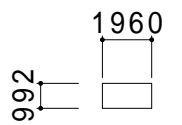

遠隔監視 エコメガネ

パワコン	直列	並列	台数
VBPC 255GC 1	8	4	8
	7	4	1
出力	49.5KW		

<Q.PEAK L-G 4.5 370>

工事名称	新規案件	システム形式	370W X 28枚 105.08KW	縮尺	300/1	設計者 東京都八王子市上柚木 207-2 TEL 042-670-5245 株式会社 イーストポイント
設置場所	茨城県筑西市嘉家佐和 2174-5	設置種目	野立て 20° 架台 / 1422m ²	設計日	2019-1-30	