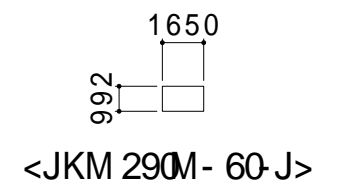

671-2 104.4 KW 1321.81m²
遠隔監視スマートPV

パワコン	直列	並列	台数
XL-PS 55K 2	10	4	9
出力	49.5KW		

671-3 104.4 KW 1330.60m²
遠隔監視スマートPV

パワコン	直列	並列	台数
XL-PS 55K 2	10	4	8
出力	49.5KW		

671-4 104.4 KW 1351.28m²
遠隔監視スマートPV

パワコン	直列	並列	台数
XL-PS 55K 2	10	4	9
出力	49.5KW		

工事名称	新規案件	システム形式	290W 360枚 104.4KW	縮尺	500/1	設計者 東京都八王子市上柚木 207-2 TEL 042-670-5245 株式会社 イーストポイント 高橋泰助
設置場所	茨城県東茨城郡茨城町上石崎 671-2 3 4	設置種目	野立て・20° 架台 / 5500m ²	設計日	2018-4-5	