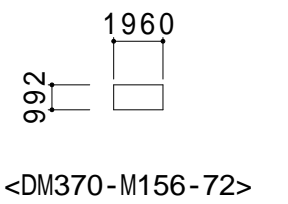

3000

遠隔監視

パワコン	直列	並列	台数
VBPC 255GC 1	7	4	4
出力	220KW		

工事名称	新規案件	システム形式	30W 11枚 41.44KW	縮尺	300/1	設計者 東京都町田市相原町 4554-3 TEL 042-785-380 株式会社 イーストポイント
設置場所	茨城県桜川市大曾根 1332-1	設置種目	野立て・20° 架台/ 48.0m ²	設計日	2018-10-22	