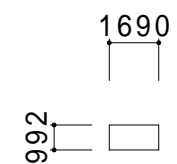

遠隔監視

パワコン	直列	並列	台数
VBPC 255GC 1	8	4	9
出力	49.5KW		

<DM370M156-72>

工事名称	新規案件	システム形式	370W 28枚 106.58kW	縮尺	300/1	設計者 東京都町田市相原町 4554-3 TEL 042-785-3880 株式会社 イーストポイント
設置場所	茨城県筑西市口戸 177-16	設置種目	野立て 20° 4段架台 / 1329m <sup>2</sup>	設計日	2018-7-11	