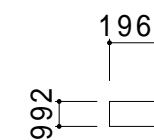

遠隔監視 エコメガネ

| パソコン         | 直列     | 並列 | 台数 |
|--------------|--------|----|----|
| VBPC 255GC 1 | 8      | 4  | 9  |
| 出力           | 49.5KW |    |    |

< DM370-M156-72 >

|      |                   |        |                                 |     |            |   |
|------|-------------------|--------|---------------------------------|-----|------------|---|
| 工事名称 | 新規案件              | システム形式 | 単結晶370W 288枚 106.56 k w         | 縮尺  | 300/1      | 設計者 東京都町田市相原町 4554-3 TEL 042-785-3880<br>株式会社 イーストポイント 高橋泰助 |
| 設置場所 | 茨城県筑西市藤ヶ谷 1610-24 | 設置種目   | 野立て・20° 架台 / 1290m <sup>2</sup> | 設計日 | 2018-12-11 |   |