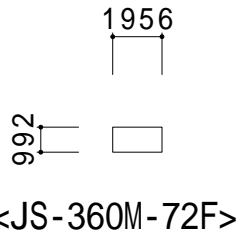

遠隔監視 スマートPV

パワコン	直列	並列	台数
VBPC 255GC 1	8	4	9
出力	49.5KW		

工事名称	新規案件	システム形式	360W 288枚 103.68KW	縮尺	300/1	設計者 東京都町田市相原町 4554-3 TEL 042-785-3880 株式会社 イーストポイント
設置場所	茨城県下妻市若柳丙 217・216・215	設置種目	野立て20° 架台 / 1305m ²	設計日	2019.5.19	