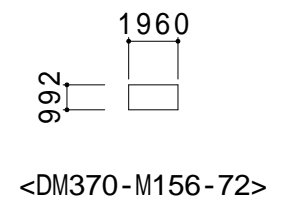

遠隔監視

パワコン	直列	並列	台数
VBPC 255GC 1	8	4	9
出力	49.5KW		

工事名称	新規案件	システム形式	370W 28枚 106.5KW	縮尺	300/1	設計者 東京都町田市相原町 4554-3 TEL 042-785-3880 株式会社 イーストポイント
設置場所	茨城県筑西市辻 2410-3	設置種目	野立て・20° 架台 / 1094m <sup>2</sup>	設計日	2019-1-19	