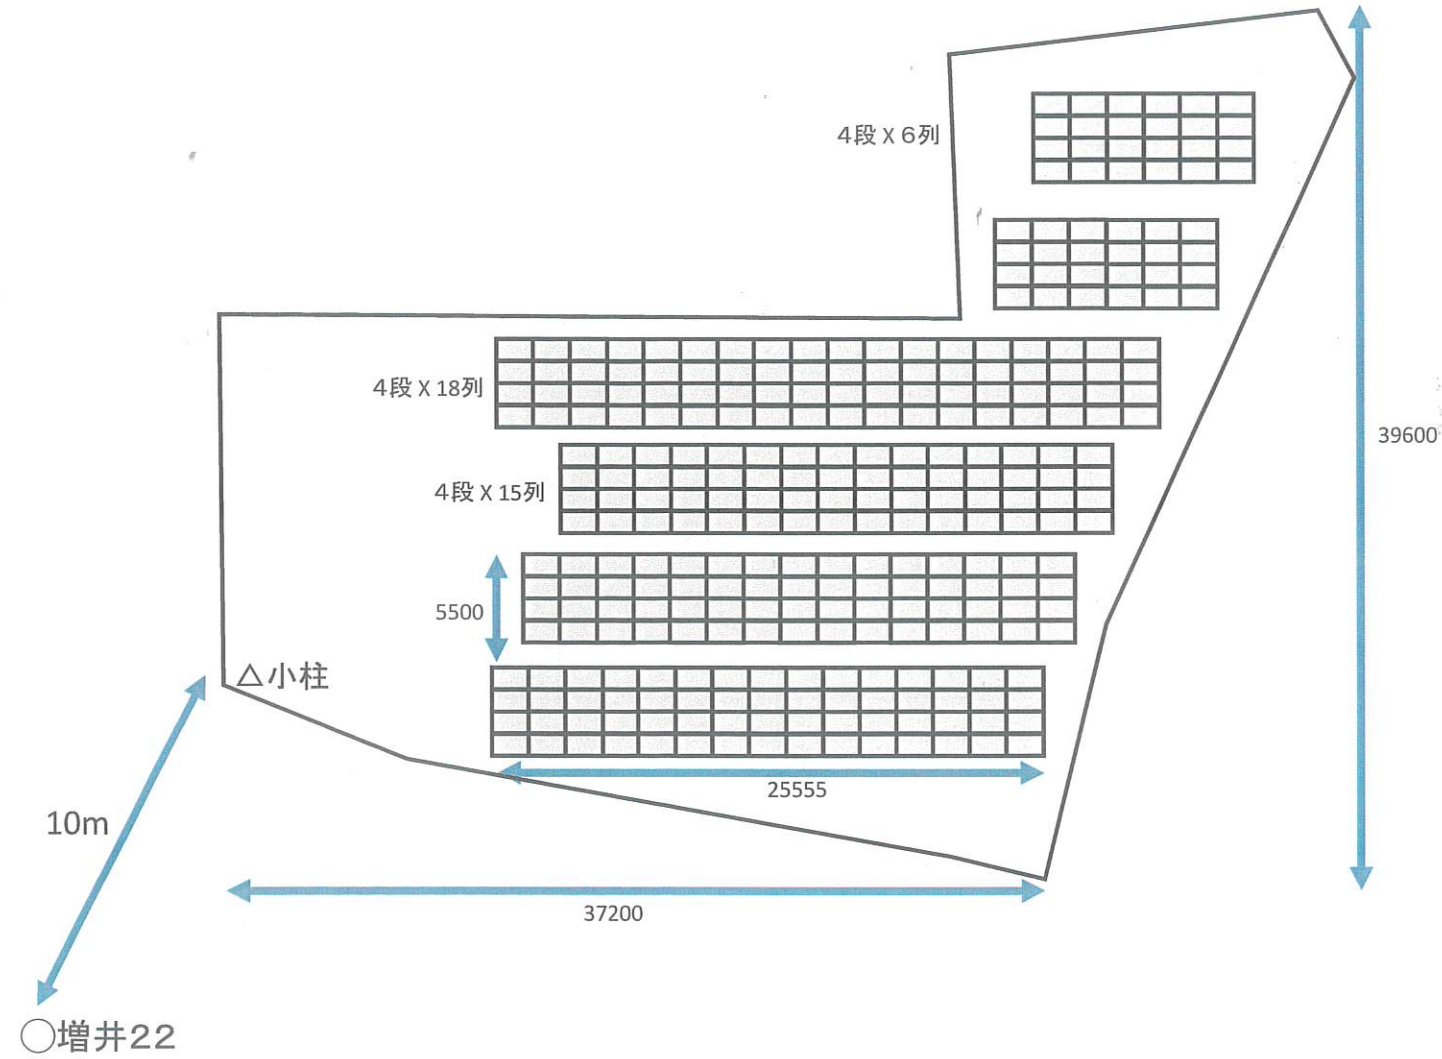

地番区域見出
大字増井

請求部分	所在 芳賀郡茂木町			地番	276番	
出力	1/600	精度	座標系又は記号	分類	地図に準ずる図面	
作成年月日		備付年月日(原因)		補事項		
					種類 旧土地台帳附属地図	

モジュール Qセルズソーラー
Q.PEAK-DUO-G5 300枚
パワコン SMA-STP10000TLEE-JP-11
9.9Kw 5台

設置場所 栃木県芳賀郡茂木町
設置面積 1,106m²
設置高さ 900mm
設置角度 15度4段
架台仕様 野立て架台
パネル数 300枚
設置容量 97.50Kw