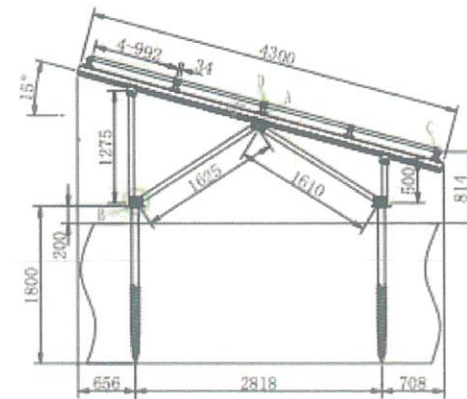

地番区域見出
大字増井

請求部分	所在 芳賀郡茂木町			地番	276番	
出力	1/600	精度	座標系又は記号	分類	地図に準ずる図面	
作成年月日		備付年月日(原因)		補事項		
					種類 旧土地台帳附属地図	

モジュール Qセルズソーラー
Q.PEAK-DUO-G5 300枚
パワコン SMA-STP10000TLEE-JP-11
9.9Kw 5台

設置場所 栃木県芳賀郡茂木町
設置面積 1,106m²
設置高さ 900mm
設置角度 15度4段
架台仕様 野立て架台
パネル数 300枚
設置容量 97.50Kw