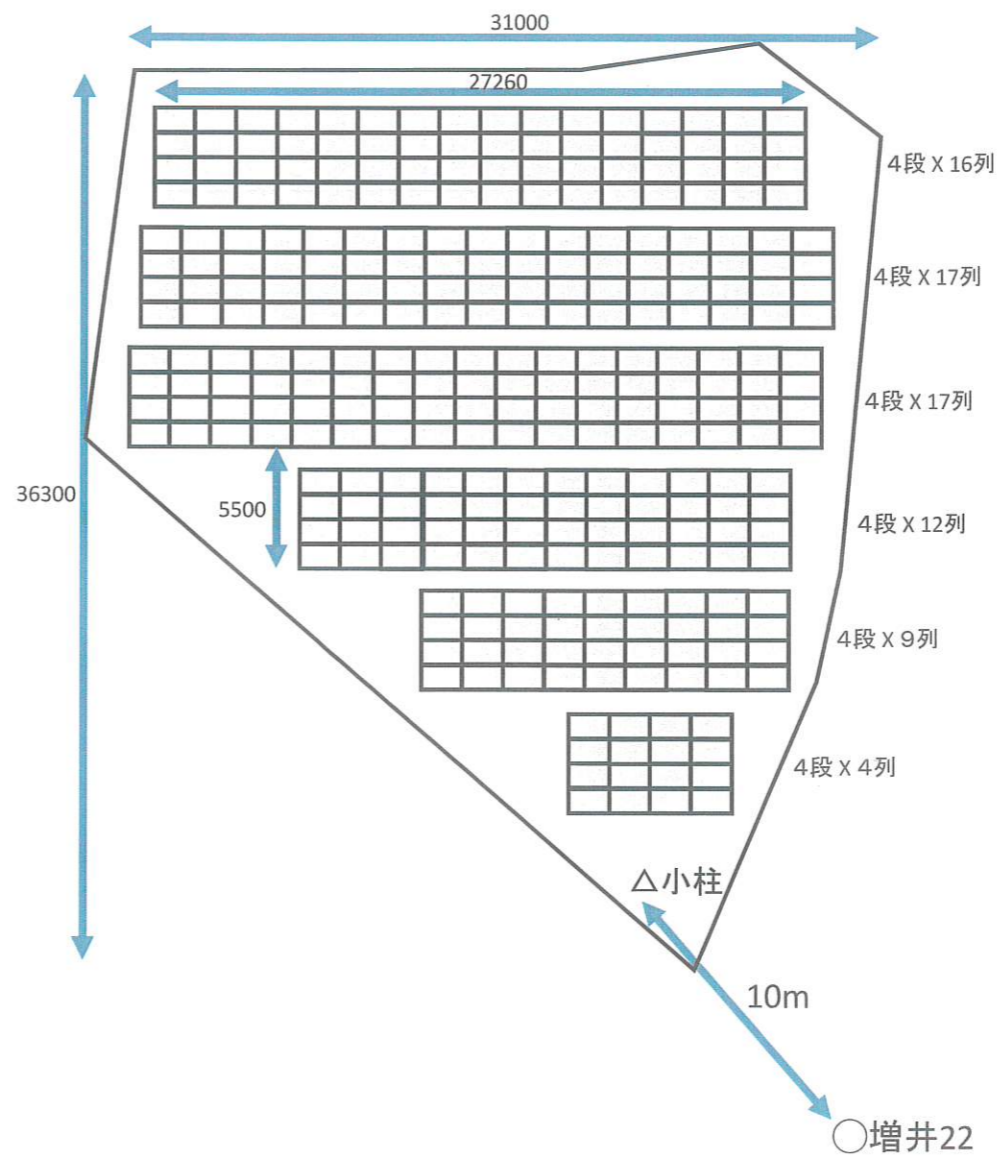

地番区域見出
大字増井

請求部	所在	芳賀郡茂木町		地番	423番	
出力尺	1/600	精度区分	座標系番号又は記号	分類	地図に準ずる図面	
作成年月日		備付年月日(原因)		補記事項	旧土地台帳附属地図	

モジュール Qセルズソーラー
Q.PEAK-DUO-G5 300枚
パワコン SMA-STP10000TLEE-JP-11
9.9Kw 5台

設置場所 栃木県芳賀郡茂木町
設置面積 908m²
設置高さ 900mm
設置角度 15度4段
架台仕様 野立て架台
パネル数 300枚
設置容量 97.50Kw