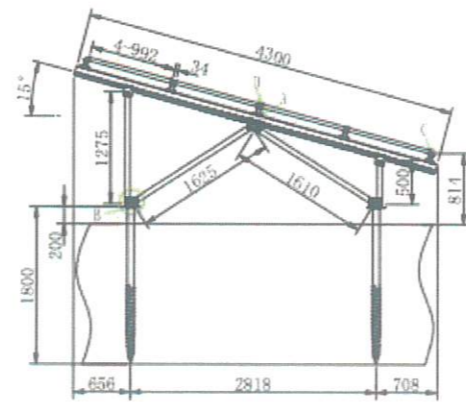

地番区域見出
大字増井

請求部	所在	芳賀郡茂木町		地番	423番	
出力尺	1/600	精度区分	座標系番号又は記号	分類	地図に準ずる図面	
作成年月日		備付年月日(原因)		補記事項	旧土地台帳附属地図	

モジュール Qセルズソーラー
Q.PEAK-DUO-G5 300枚
パワコン SMA-STP10000TLEE-JP-11
9.9Kw 5台

設置場所 栃木県芳賀郡茂木町
設置面積 908m²
設置高さ 900mm
設置角度 15度4段
架台仕様 野立て架台
パネル数 300枚
設置容量 97.50Kw