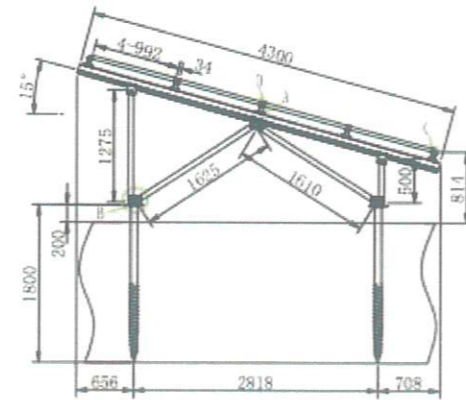

地番区域見出
大字増井

請求部分	所在 芳賀郡茂木町				地番	276番	
出縮	力尺 1/600	精度区分	座標系番号又は記号	分類	地図に準ずる図面		種類 旧土地台帳附属地図
作成年月日			備付年月日(原図)			補記項	

モジュール Qセルズソーラー
Q.PEAK-DUO-G5 300枚
パワコン SMA-STP10000TLEE-JP-11
9.9Kw 5台

設置場所 栃木県芳賀郡茂木町
設置面積 1,371m²
設置高さ 900mm
設置角度 15度4段
架台仕様 野立て架台
パネル数 300枚
設置容量 97.50Kw